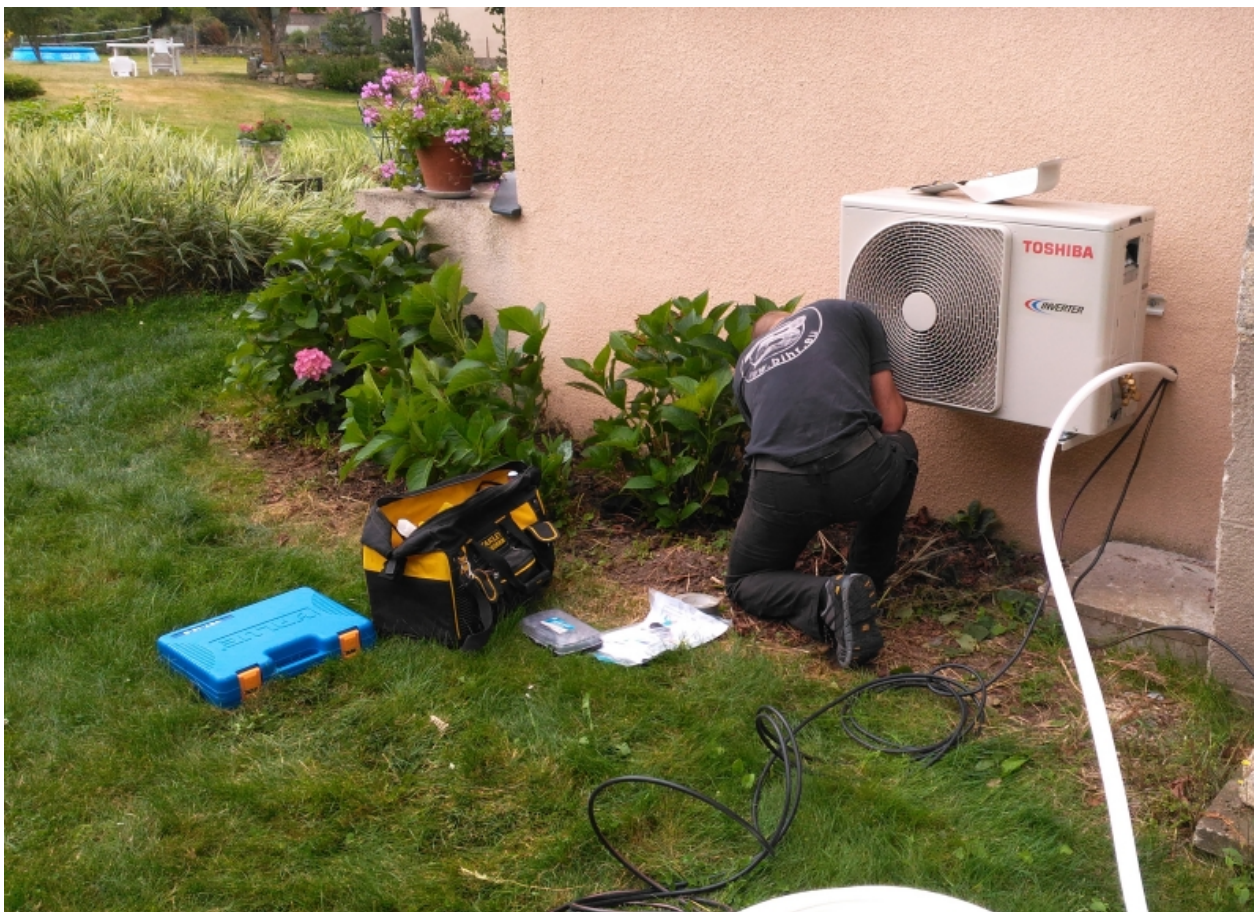

CLIMATISATION RÉVERSIBLE (PAC AIR/AIR) DE MARQUE TOSHIBA

Notre client souhaitant profiter au maximum de sa véranda, nous lui avons proposé d'installer une console double flux TOSHIBA réversible afin de chauffer et climatiser cette nouvelle pièce. Notre technicien a effectué la mise en service. Nous avons proposé à notre client un contrat d'entretien annuel.