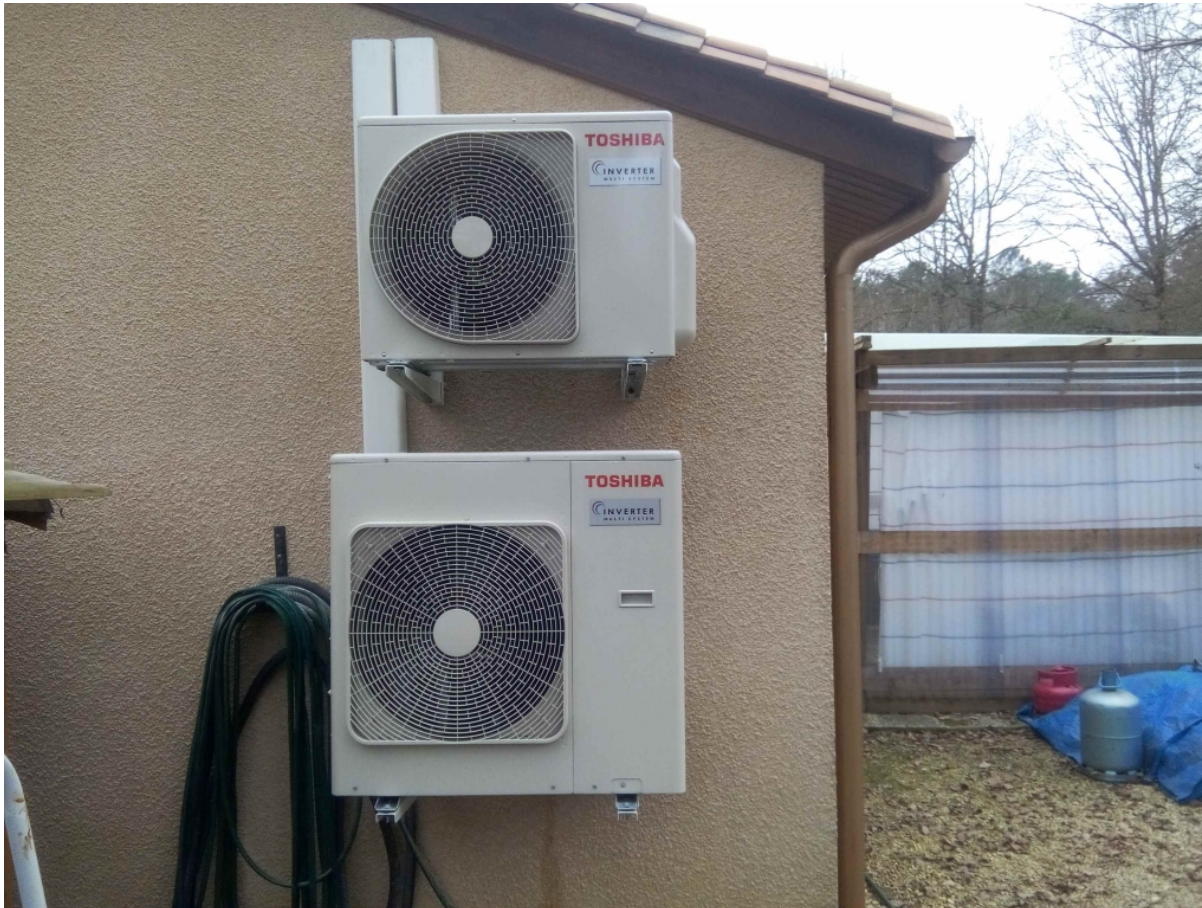

## CLIMATISATION RÉVERSIBLE (PAC AIR/AIR) DE MARQUE TOSHIBA

*Nous avons installé un multiplit 5 voies ainsi qu'un Bi-splits TOSHIBA réversible afin de chauffer et climatiser un pavillon de 110m chauffé jusqu'à présent avec des convecteurs électriques très énergivores et un poêle à bois.*